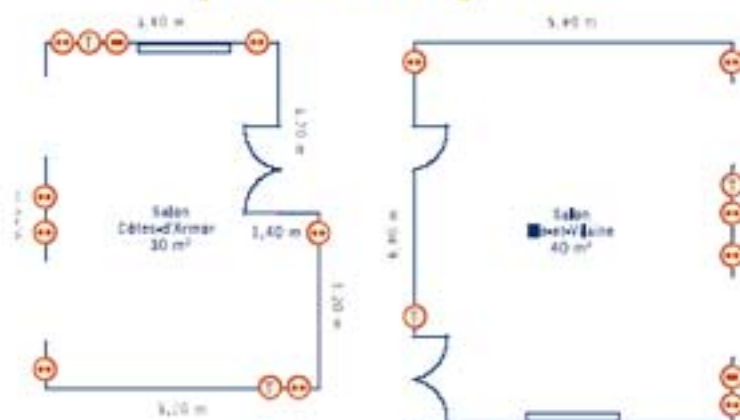

Superficie & capacité

Nombre de personnes en fonction de la disposition de la salle de réunion

Dénomination des salles	Superficie en m²	En U	Théâtre	Ecolier
Salon Ile-et-Vilaine	40	18	35	20
Salon Côtes d'Armor	30	12	20	-